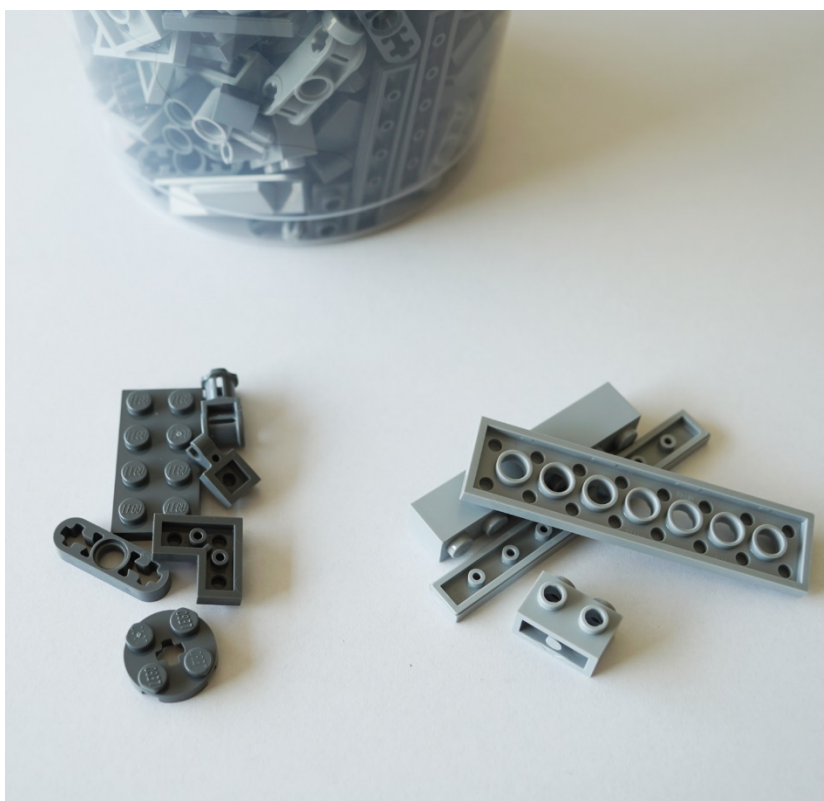

Sorteerinstructies Destiny's Bounty

ROOD / BORDEAUX (279,6)

GRIJS / DONKERGRIJS (206,8)

BEIGE / TAUPE (118,1)

WIT / BLAUW / GEEL / GROEN / TRANSPARANT (61,1)

BRUIN / DONKERBRUIN (490,4)

ZWART (468,2)

2 ZEILEN