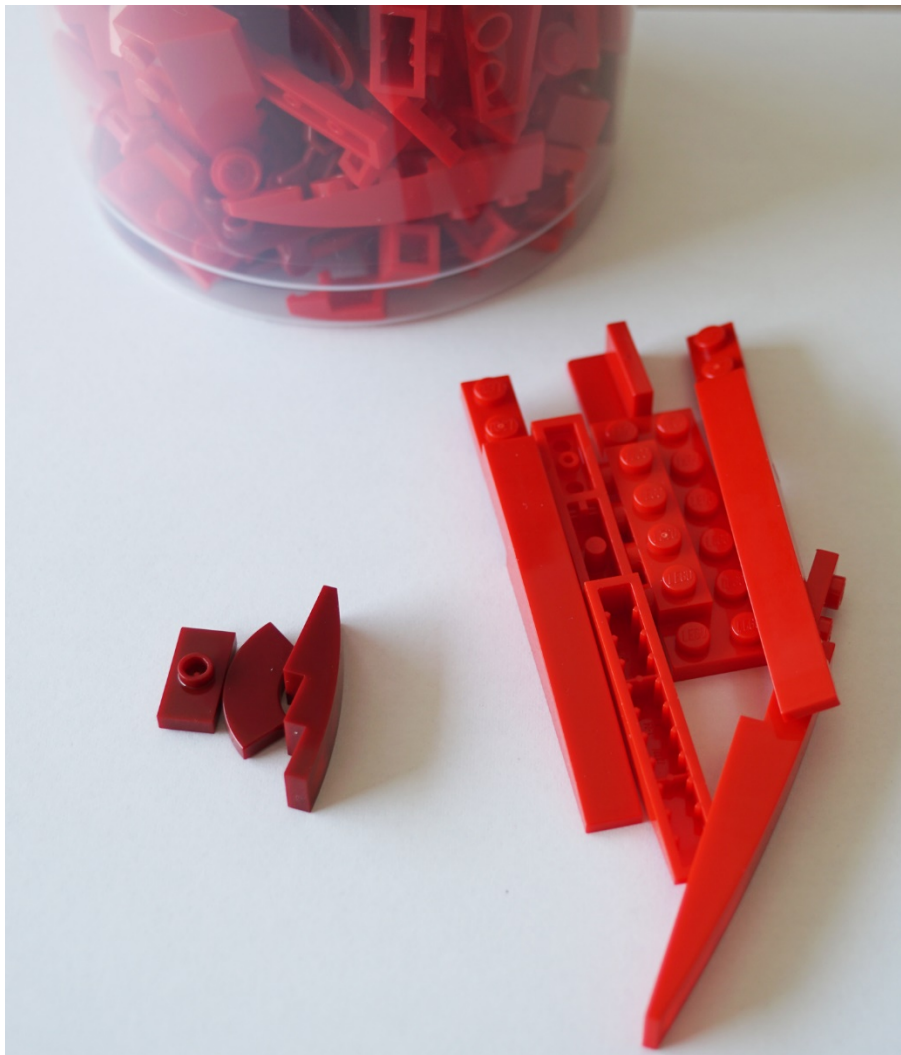

Sorteerinstructies Destiny's Bounty

ROOD / BORDEAUX (279,6)

GRIJS / DONKERGRIJS (206,8)

BEIGE / TAUPE (118,1)

WIT / BLAUW / GEEL / GROEN / TRANSPARANT (61,1)

BRUIN / DONKERBRUIN (490,4)

ZWART (468,2)

2 ZEILEN