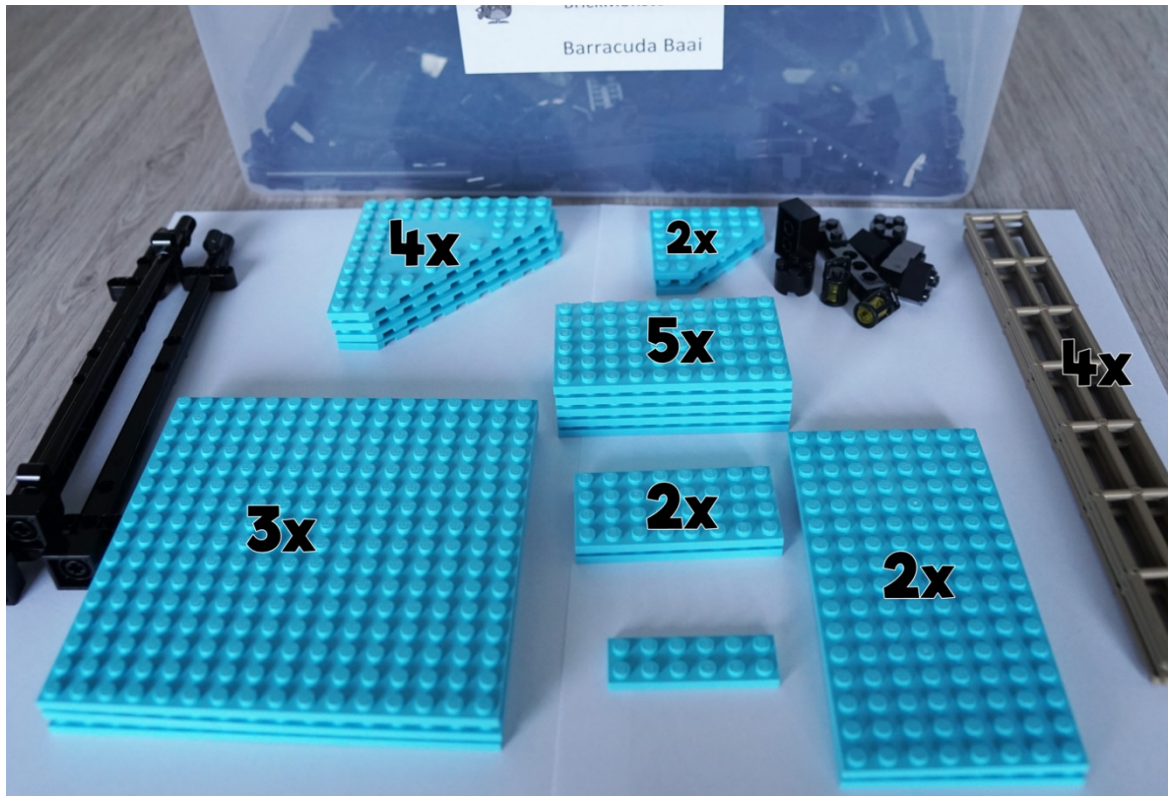

## Sorteerinstructies Barracuda Baai

WIT / GRIJS / DONKERGRIJS / ZILVER / TRANSPARANT (446,1)

TAUPE / BEIGE (438,4)

BRUIN / DONKERBRUIN / LICHTBRUIN (993,3)

GEEL / ORANJE / GOUD / ROESTBRUIN (132,2)

GROEN / BLAUW / ROOD / ROZE / BORDEAUX (92,6)

ZWART + BLAUWE PLATEN + KLIMREKKEN (in grote doos)

MINI FIGURES / DIEREN / BEDRUKT / TOUWEN / ZEILEN (243,5)

GEWICHT BRUIN+ZWART: 2916,1

TOTAAL GEWICHT (zonder deksel): 4269,3