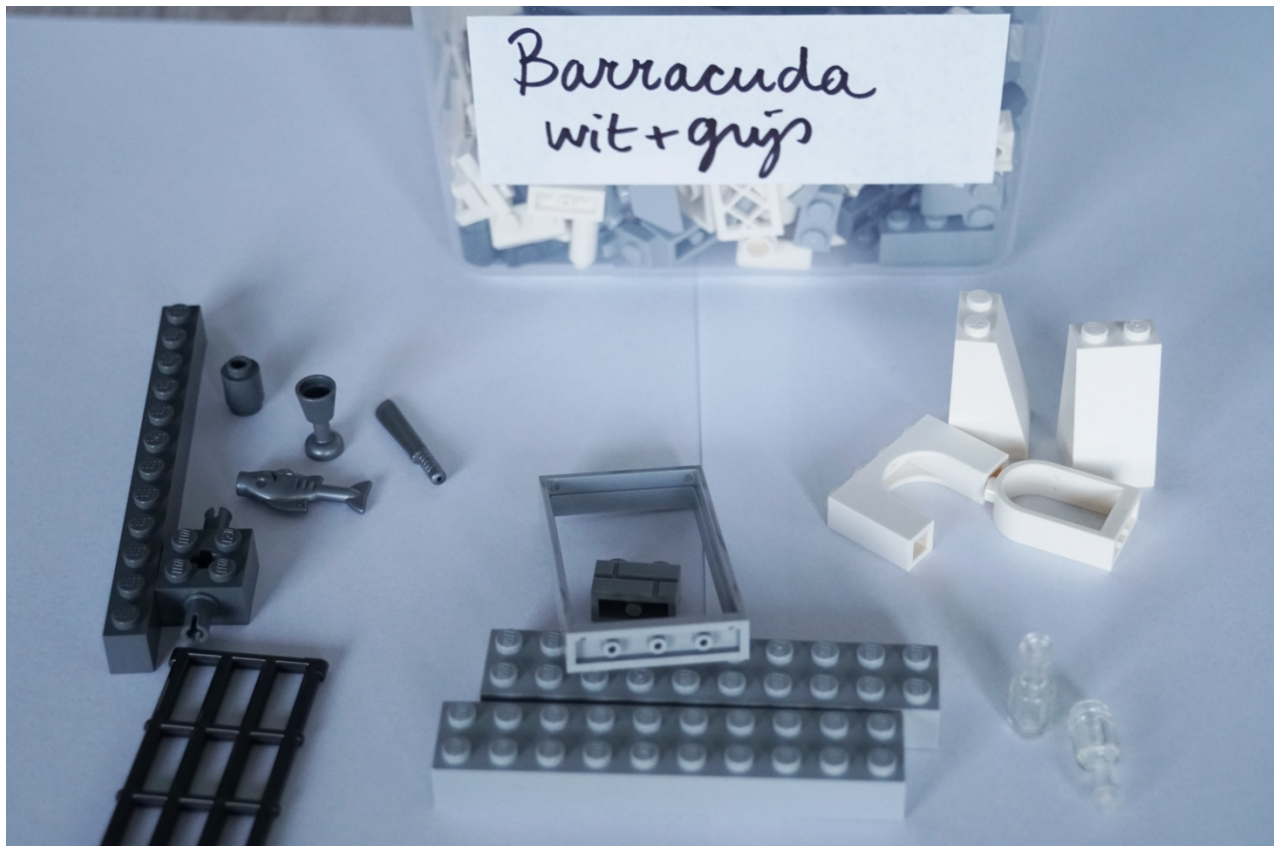

## Sorteerinstructies Barracuda Baai

WIT / GRIJS / DONKERGRIJS / ZILVER / TRANSPARANT (446,1)

TAUPE / BEIGE (438,4)

BRUIN / DONKERBRUIN / LICHTBRUIN (993,3)

GEEL / ORANJE / GOUD / ROESTBRUIN (132,2)

GROEN / BLAUW / ROOD / ROZE / BORDEAUX (92,6)

ZWART + BLAUWE PLATEN + KLIMREKKEN (in grote doos)

MINI FIGURES / DIEREN / BEDRUKT / TOUWEN / ZEILEN (243,5)

GEWICHT BRUIN+ZWART: 2916,1

TOTAAL GEWICHT (zonder deksel): 4269,3