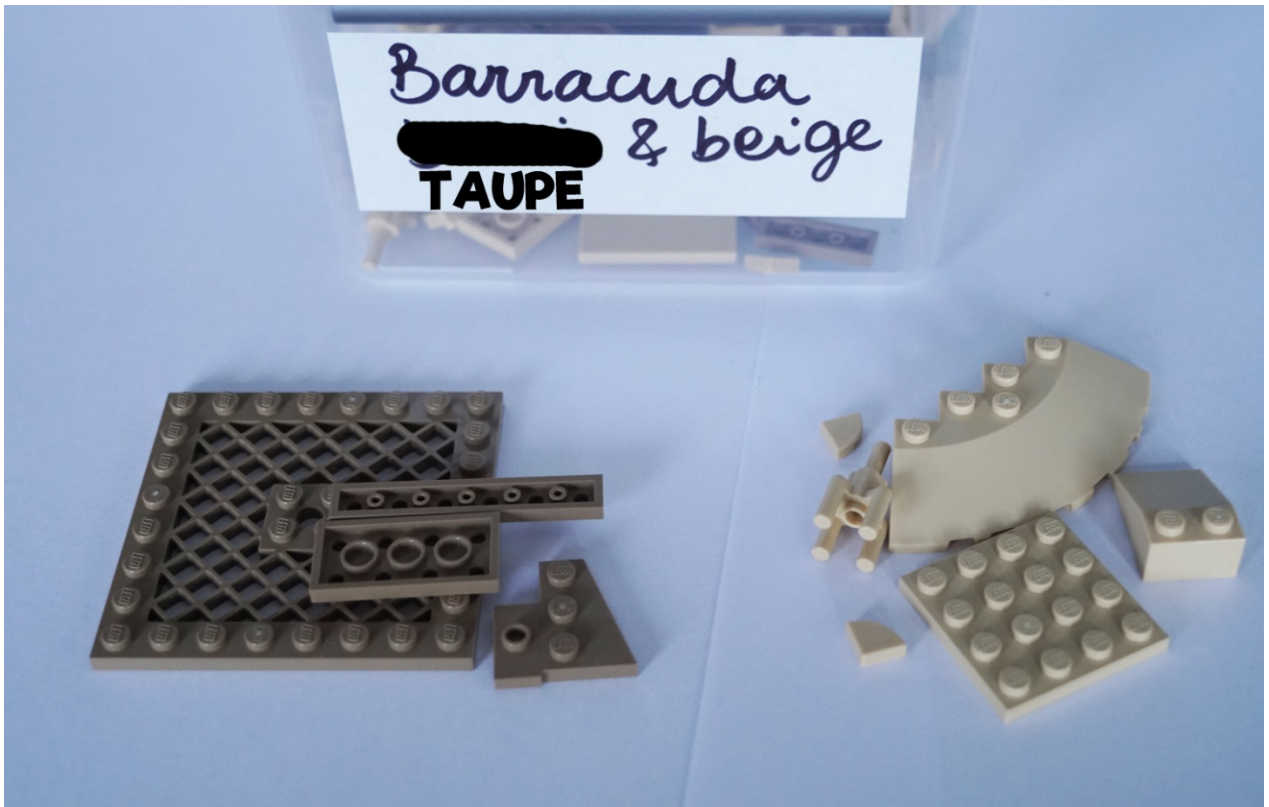

## Sorteerinstructies Barracuda Baai

WIT / GRIJS / DONKERGRIJS / ZILVER / TRANSPARANT (446,1)

TAUPE / BEIGE (438,4)

BRUIN / DONKERBRUIN / LICHTBRUIN (993,3)

GEEL / ORANJE / GOUD / ROESTBRUIN (132,2)

GROEN / BLAUW / ROOD / ROZE / BORDEAUX (92,6)

ZWART + BLAUWE PLATEN + KLIMREKKEN (in grote doos)

MINI FIGURES / DIEREN / BEDRUKT / TOUWEN / ZEILEN (243,5)

GEWICHT BRUIN+ZWART: 2916,1

TOTAAL GEWICHT (zonder deksel): 4269,3