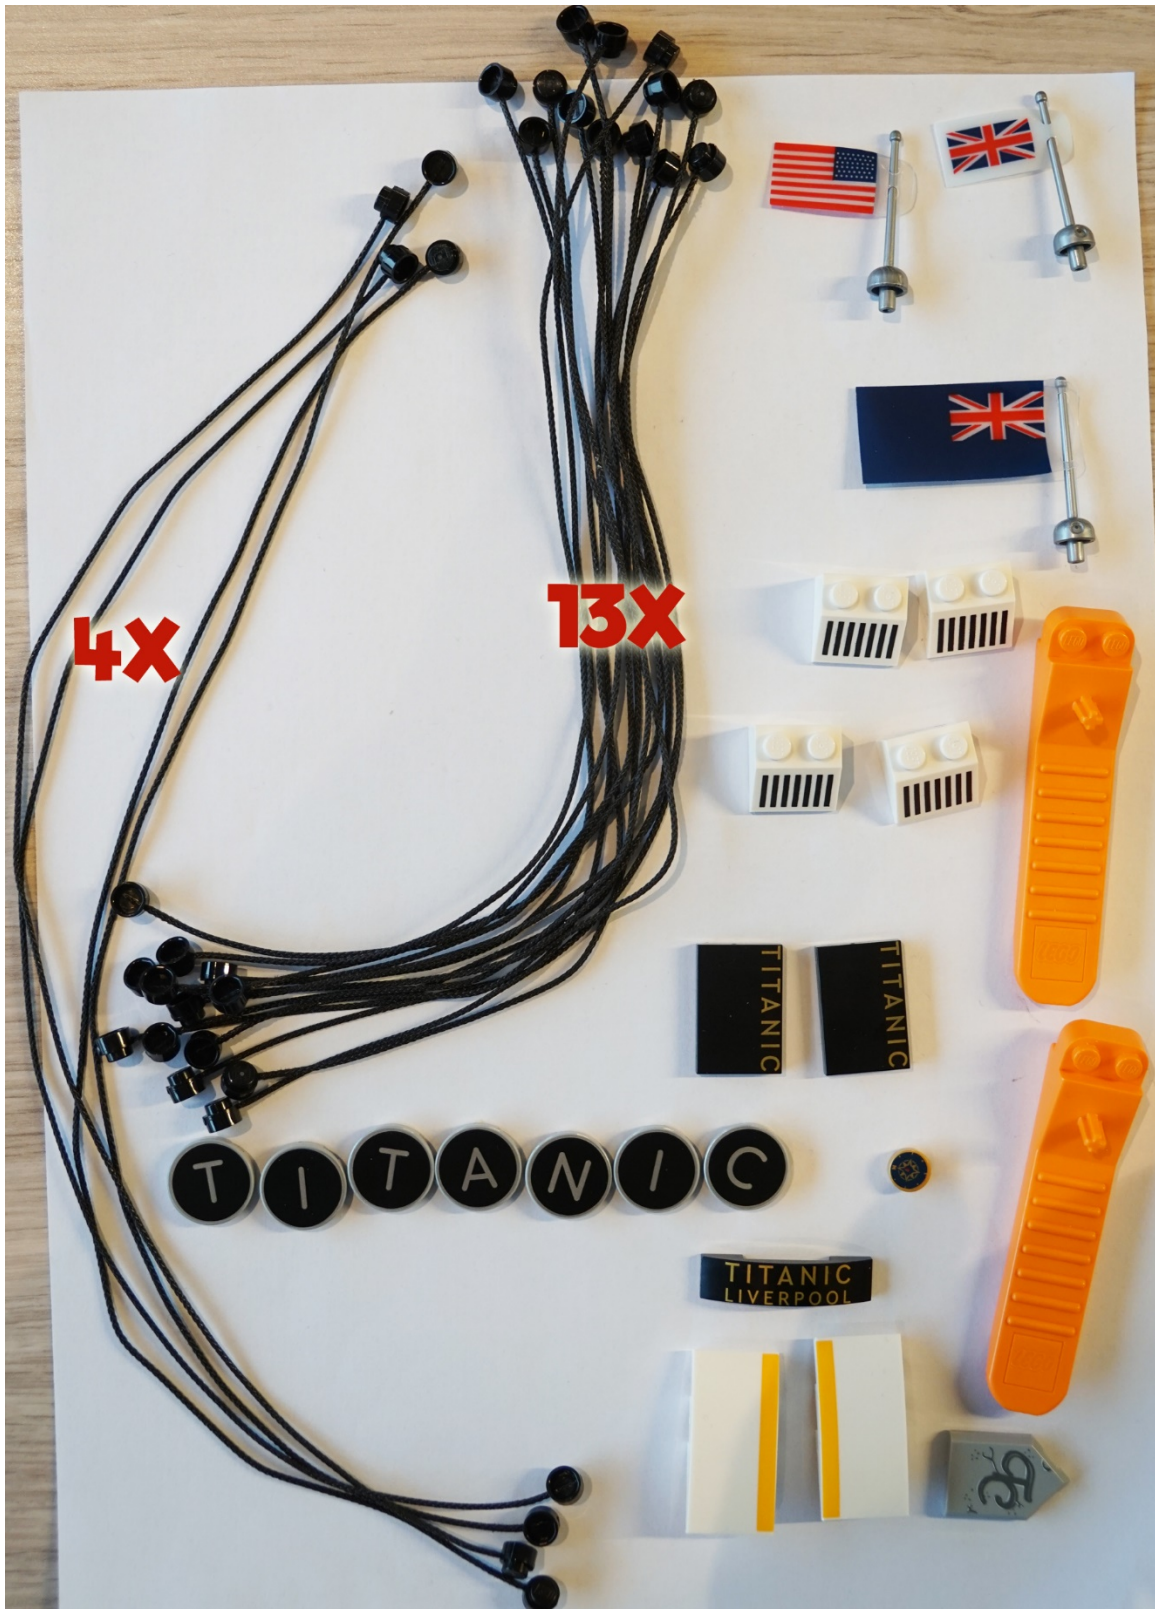

TITANIC

TITANIC 1 van 2: WIT onderaan + beige / groen / rood / blauw / zwart

GROEN / GOUD / TAUPE (210,3)

BLAUW (421,8)

BEIGE (1077,8)

TITANIC 2 van 2: GRIJS onderaan + geel / bruin / bordeaux / donkergrijs / zwart transparant / bedrukt en touw / lang wit buisje

BRUIN (610)

GEEL (588,6)

DONKERGRIJS (558)

ZWART TRANSPARANT (90,9)

BORDEAUX (1016,7)

BEDRUKT + TOUWTJES (94,4)

Bruin+Geel+Donkergrijs+Bordeaux+Zwart transparant+Bedrukt: 2958,4

Grijs+Donkergrijs: 2935,1

Zwart+Rood+Groen+Blauw+Beige: 3419,3

Beige+Wit: 3823,5