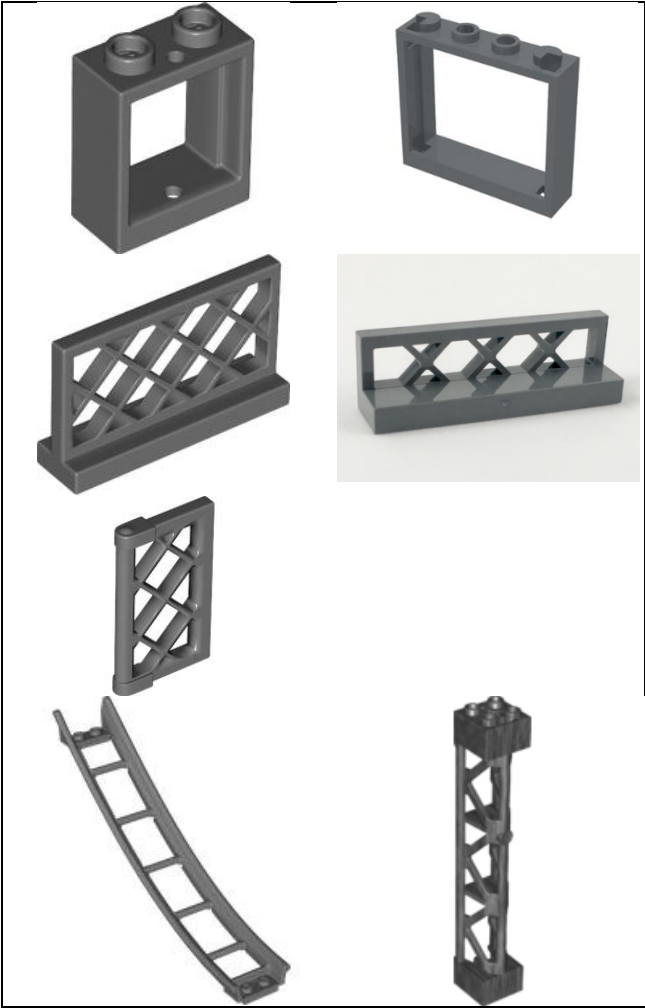

Eiffeltoren

Kruisen (577,5)

Staaftje (3L)

Staaftje (4L)

Staaftje (12L)

Staaftje (23L)

Haakjes/grijpers (441,9)

Kleine stukjes (152,1)

Ramen / hekjes (391,2)

4-armen kruisen (130,2)

Latjes (groter dan 1x6) (1214,1)

Blokjes (707,1)

Plates (groter dan 2x3) (1192,4)

Groen/blauw/rood/geel/oranje (852,7)

Zwart/wit/transparant (791,2)

Lichtgrijs (321,1)

Beige/taupe/bruin (1107,1)

4x 16x16 plate zwart + 8x 8x16 plate zwart

Zwart+groen+beige+lichtgrijs (3071,8)

Donkergrijs (5870,1)

Donkergrijs latjes+plates (2405,9)

Donkergrijs (alles zonder latjes + plates) (3464,6)