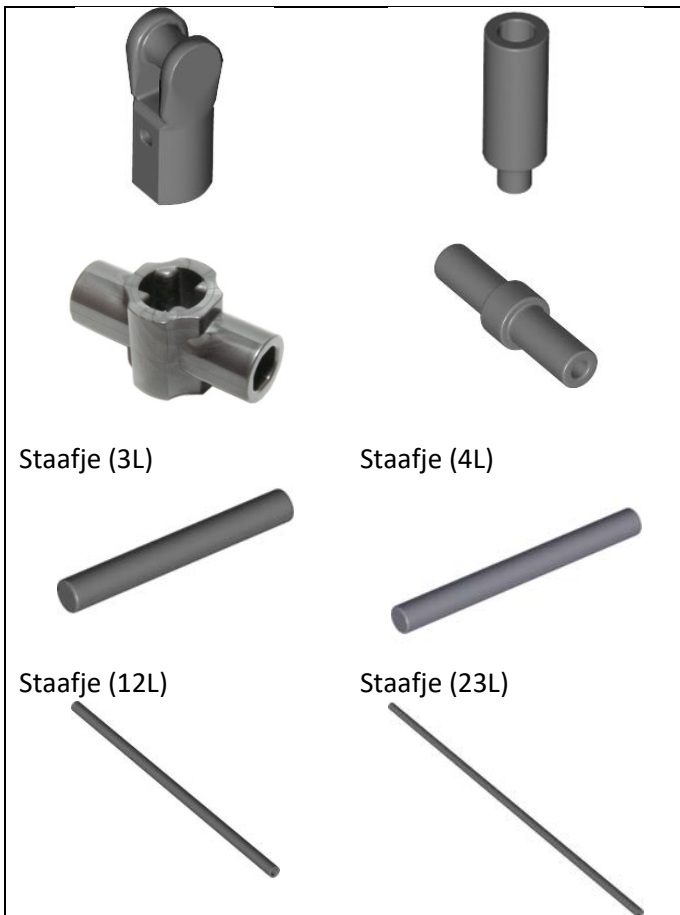

Eiffeltoren

Kruisen (577,5)

Staaftje (3L)

Staaftje (4L)

Staaftje (12L)

Staaftje (23L)

Haakjes/grijpers (441,9)

Kleine stukjes (152,1)

Ramen / hekjes (391,2)

4-armen kruisen (130,2)

Latjes (groter dan 1x6) (1214,1)

Blokjes (707,1)

Plates (groter dan 2x3) (1192,4)

Groen/blauw/rood/geel/oranje (852,7)

Zwart/wit/transparant (791,2)

Lichtgrijs (321,1)

Beige/taupe/bruin (1107,1)

4x 16x16 plate zwart + 8x 8x16 plate zwart

Zwart+groen+beige+lichtgrijs (3071,8)

Donkergrijs (5870,1)

Donkergrijs latjes+plates (2405,9)

Donkergrijs (alles zonder latjes + plates) (3464,6)