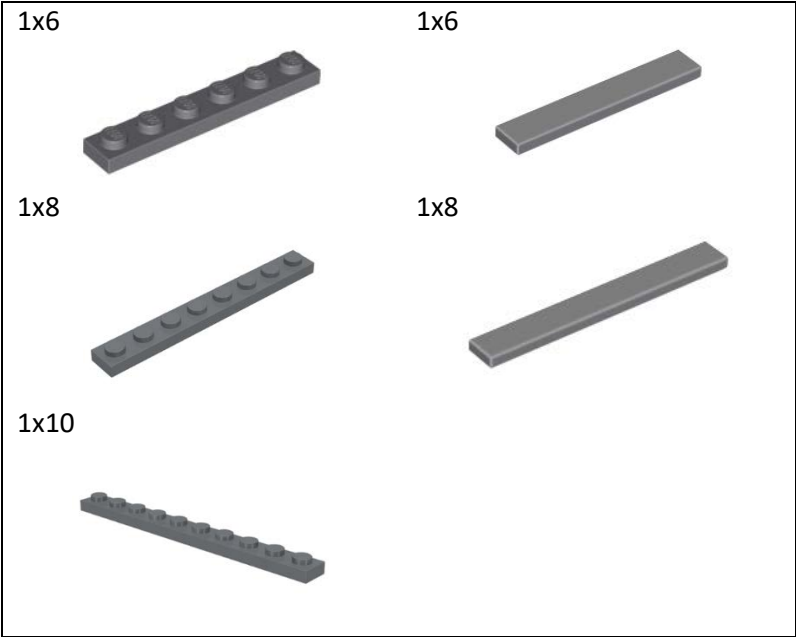

Eiffeltoren

Kruisen (577,5)

Staaftje (3L)

Staaftje (4L)

Staaftje (12L)

Staaftje (23L)

Haakjes/grijpers (441,9)

Kleine stukjes (152,1)

Ramen / hekjes (391,2)

4-armen kruisen (130,2)

Latjes (groter dan 1x6) (1214,1)

Blokjes (707,1)

Plates (groter dan 2x3) (1192,4)

Groen/blauw/rood/geel/oranje (852,7)

Zwart/wit/transparant (791,2)

Lichtgrijs (321,1)

Beige/taupe/bruin (1107,1)

4x 16x16 plate zwart + 8x 8x16 plate zwart

Zwart+groen+beige+lichtgrijs (3071,8)

Donkergrijs (5870,1)

Donkergrijs latjes+plates (2405,9)

Donkergrijs (alles zonder latjes + plates) (3464,6)