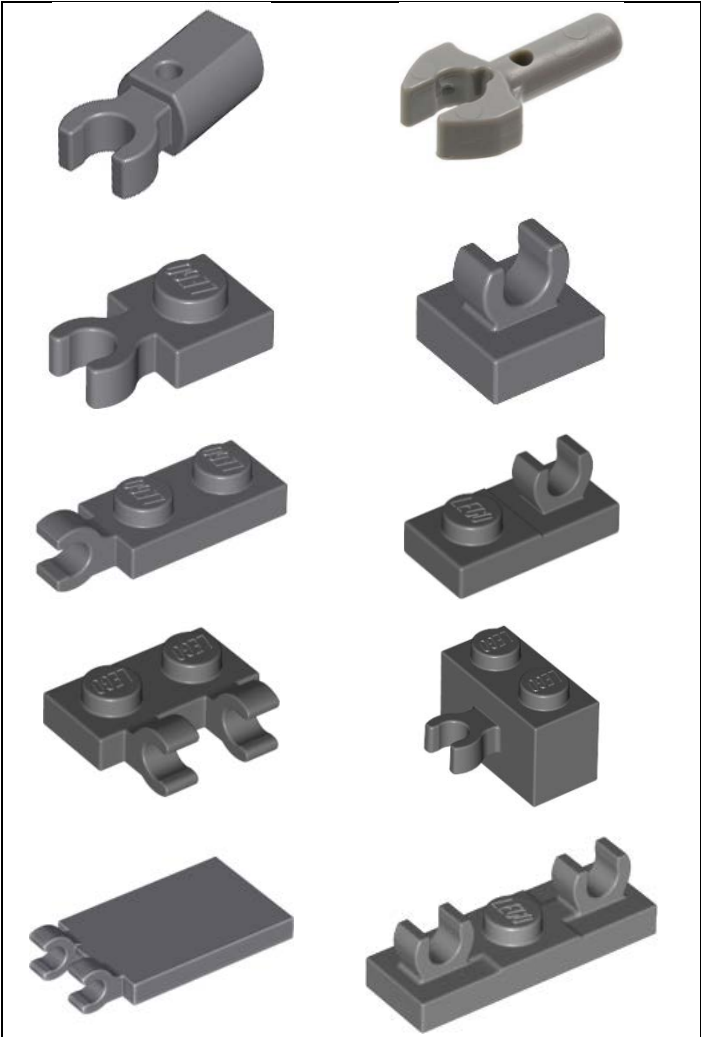

Eiffeltoren

Kruisen (577,5)

Staaftje (3L)

Staaftje (4L)

Staaftje (12L)

Staaftje (23L)

Haakjes/grijpers (441,9)

Kleine stukjes (152,1)

Ramen / hekjes (391,2)

4-armen kruisen (130,2)

Latjes (groter dan 1x6) (1214,1)

Blokjes (707,1)

Plates (groter dan 2x3) (1192,4)

Groen/blauw/rood/geel/oranje (852,7)

Zwart/wit/transparant (791,2)

Lichtgrijs (321,1)

Beige/taupe/bruin (1107,1)

4x 16x16 plate zwart + 8x 8x16 plate zwart

Zwart+groen+beige+lichtgrijs (3071,8)

Donkergrijs (5870,1)

Donkergrijs latjes+plates (2405,9)

Donkergrijs (alles zonder latjes + plates) (3464,6)