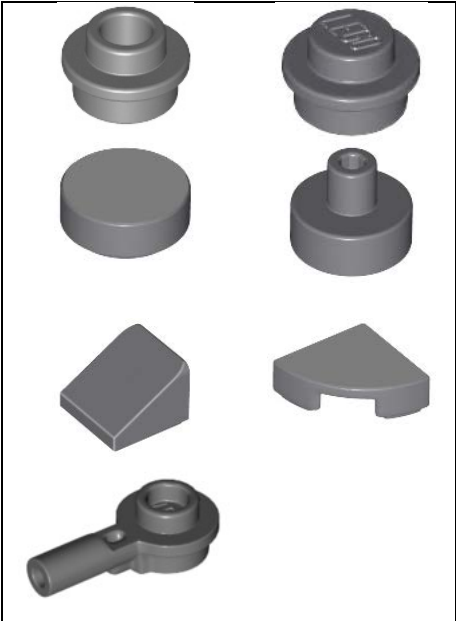

Eiffeltoren

Kruisen (577,5)

Staaftje (3L)

Staaftje (4L)

Staaftje (12L)

Staaftje (23L)

Haakjes/grijpers (441,9)

Kleine stukjes (152,1)

Ramen / hekjes (391,2)

4-armen kruisen (130,2)

Latjes (groter dan 1x6) (1214,1)

Blokjes (707,1)

Plates (groter dan 2x3) (1192,4)

Groen/blauw/rood/geel/oranje (852,7)

Zwart/wit/transparant (791,2)

Lichtgrijs (321,1)

Beige/taupe/bruin (1107,1)

4x 16x16 plate zwart + 8x 8x16 plate zwart

Zwart+groen+beige+lichtgrijs (3071,8)

Donkergrijs (5870,1)

Donkergrijs latjes+plates (2405,9)

Donkergrijs (alles zonder latjes + plates) (3464,6)