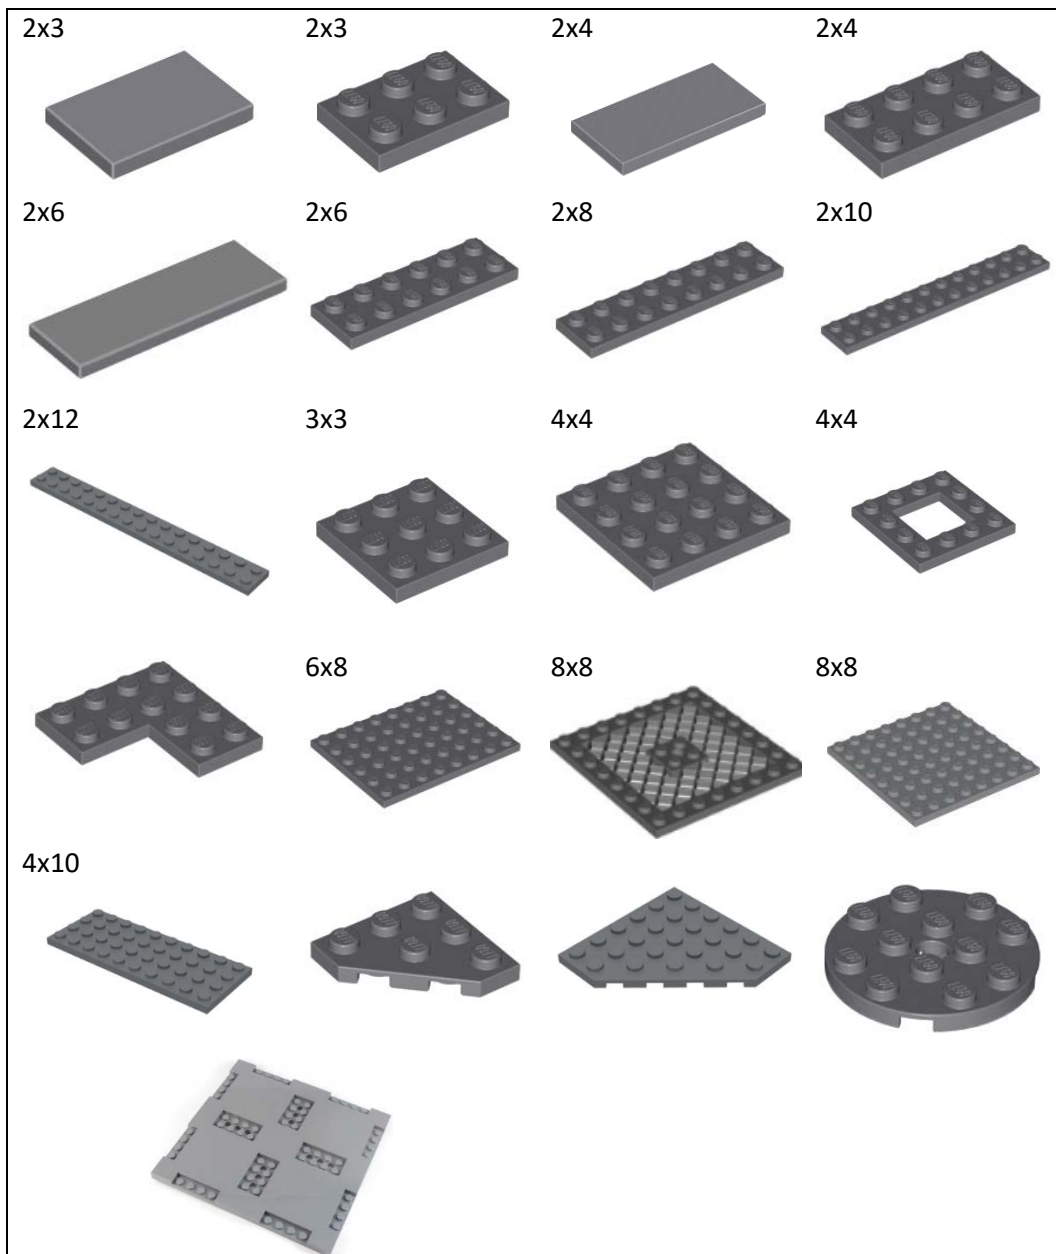

Eiffeltoren

Kruisen (577,5)

Staaftje (3L)

Staaftje (4L)

Staaftje (12L)

Staaftje (23L)

Haakjes/grijpers (441,9)

Kleine stukjes (152,1)

Ramen / hekjes (391,2)

4-armen kruisen (130,2)

Latjes (groter dan 1x6) (1214,1)

Blokjes (707,1)

Plates (groter dan 2x3) (1192,4)

Groen/blauw/rood/geel/oranje (852,7)

Zwart/wit/transparant (791,2)

Lichtgrijs (321,1)

Beige/taupe/bruin (1107,1)

4x 16x16 plate zwart + 8x 8x16 plate zwart

Zwart+groen+beige+lichtgrijs (3071,8)

Donkergrijs (5870,1)

Donkergrijs latjes+plates (2405,9)

Donkergrijs (alles zonder latjes + plates) (3464,6)