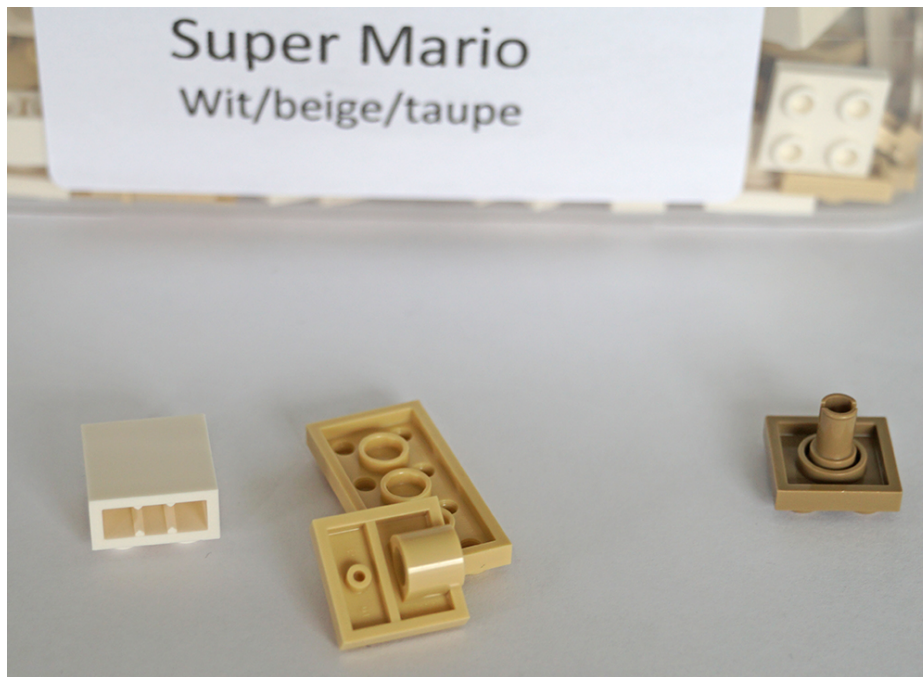

Sorteerinstructies Nintendo – Super Mario Bros

Bestickerd / bedrukt / separators (114,9)

Oranje/rood/groen/blauw/goud/roze (408,1)

Lichtgrijs (660,6)

Wit/beige/taupe (297,6)

Bruin/roest (467,6)

Donkergrijs (655)