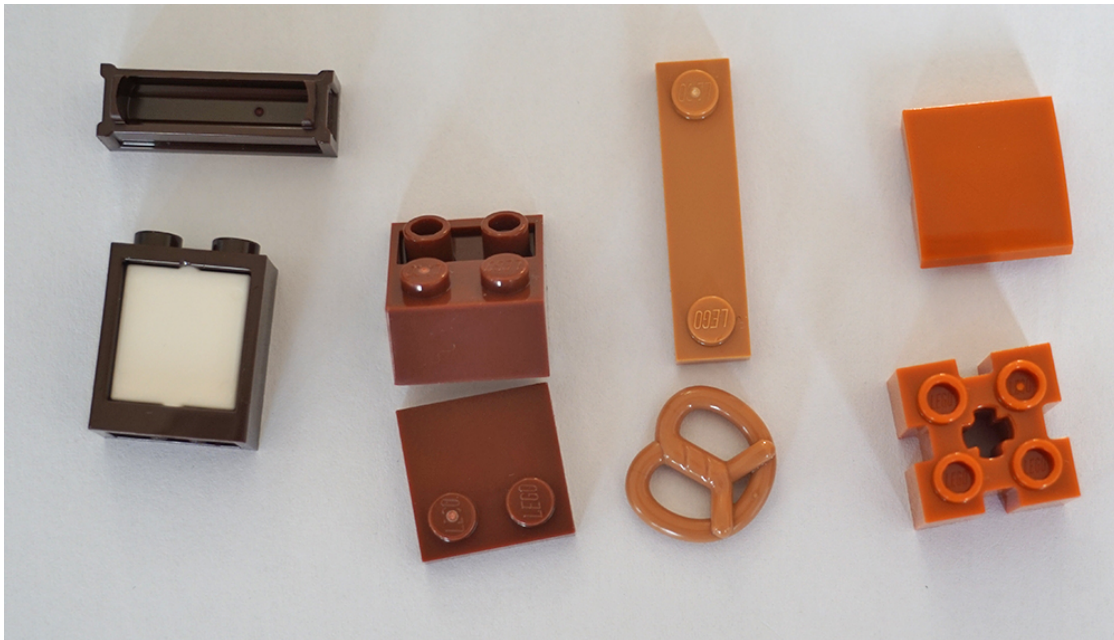

Sorteerinstructies City Markets

Minifigs + bestickerd (294,8)

Bruin/roest (892,2)

2 base plates

Lichtgrijs (1059,8)

Donkergrijs (955,2)

Zwart (841,6)

Reserve (38,2)

Grijs alles (2014,8)

Bruin+wit+blauw (1810,8)

Groen+paars+beige+rood+zwart (2119,1)