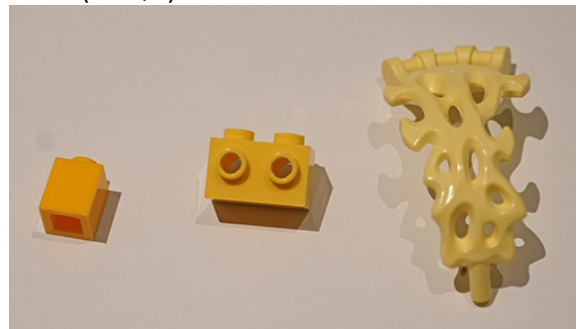

# Sorteerinstructies Aquarium

Groen (258,1)

Blauw (896)

Goud (35,6)

Bruin/roest (309,7)

Oranje/rood/bordeaux (317,5)

Geel (242,2)

Paars/roze (286,6)

Wit/transparant (335,5)

Zwart (1229,8)

Beige/taupe (1175,5)

Grijs (1047,3)

Bruin+roze+oranje+goud: 950  
Groen+blauw: 1154,1