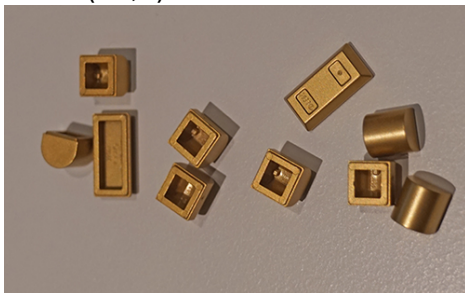

# Sorteerinstructies Aquarium

Groen (258,1)

Blauw (896)

Goud (35,6)

Bruin/roest (309,7)

Oranje/rood/bordeaux (317,5)

Geel (242,2)

Paars/roze (286,6)

Wit/transparant (335,5)

Zwart (1229,8)

Beige/taupe (1175,5)

Grijs (1047,3)

Bruin+roze+oranje+goud: 950  
Groen+blauw: 1154,1