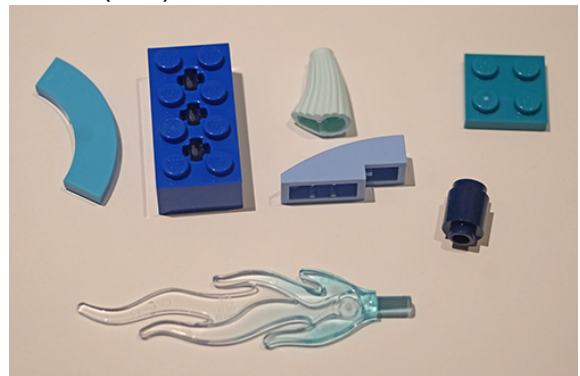

# Sorteerinstructies Aquarium

Groen (258,1)

Blauw (896)

Goud (35,6)

Bruin/roest (309,7)

Oranje/rood/bordeaux (317,5)

Geel (242,2)

Paars/roze (286,6)

Wit/transparant (335,5)

Zwart (1229,8)

Beige/taupe (1175,5)

Grijs (1047,3)

Bruin+roze+oranje+goud: 950  
Groen+blauw: 1154,1